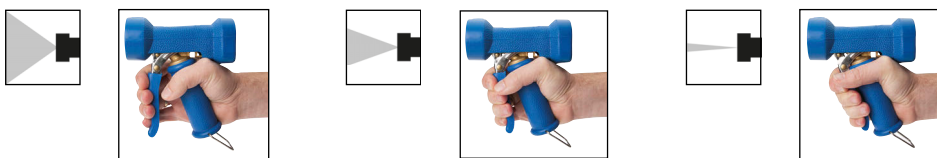

Wassersparpistolen - Standard

PN 24

Werkstoffe: EPDM-ummantelte Edelstahl/Messing-Kombination, Dichtung: EPDM, zugelassen nach FDA 177.2600, (Typ Edelstahl: Edelstahl, EPDM-ummantelt, Dichtung: FKM, zugelassen nach FDA 177.2060)

Temperaturbereich: 0°C bis max. +95°C

Betriebsdruck: max. 24 bar

Durchfluss: max. 80 l/min.

Optional: isolierter Edelstahl-Sicherheitsbügel -S

1. **Vorteile:**
2. stufenlose Regulierung des Wasserstrahls von feinem Sprühnebel bis zum konzentrierten Strahl
   - optimaler Schutz gegen Hitze, Kälte und Stöße durch die dicke Gummiummantelung
   - Arretierungsklammer für Dauerbetrieb

Typ	Typ	Gewicht	Anschluss
Edelstahl/Messing	Edelstahl komplett		
WSP 12	WSP 12 ES	0,9 kg	G 1/2" (iG)
Ersatzteile blau	Ersatzteile weiß		
WSP 12 GRIFF	WSP 12 GRIFF WS		Griffhülse
WSP 12 SCHUTZ	WSP 12 SCHUTZ WS		Schutzhülse